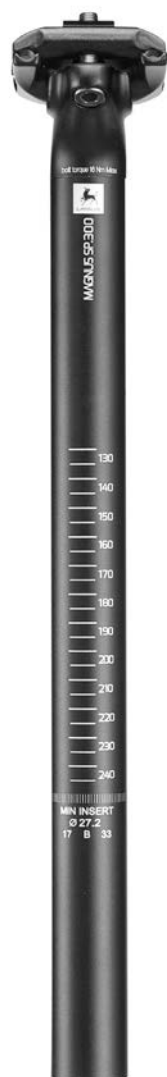

MAGNUS SP300

SEAT-POST

Quello di cui hai bisogno è di uno strumento che ti permette di essere comodo in ogni situazione.

Magnus SP300 è la miglior scelta per il tuo salto nella natura.

Nessun limite, nessun compromesso.

PESO

294 g

CARATTERISTICHE

- AL2014 Shaft - forged alloy head
- Lunghezza 350mm
- Diametro 27,2
- Indicatori per regolare la posizione del reggisella
- Seatback 25mm

FINITURE

- Black anodized
- Grafica Laser